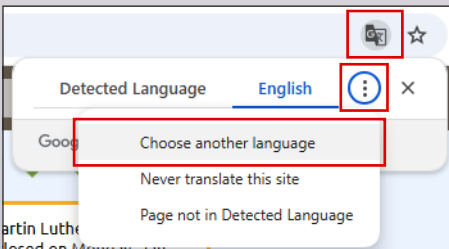

Manage My Account
Register for Online Access

LOG ON

Billing & Payment Info

Start New Electric Service

View Current Rates

고객은 아래 단계에 따라 Hawaiian Electric 웹사이트의 웹 페이지를 Google Chrome 또는 Microsoft Edge 브라우저에서 선호하는 언어로 번역할 수 있습니다.

- 1 컴퓨터에서 Chrome 또는 Microsoft Edge를 엽니다.
- 2 번역하려는 웹 페이지로 이동합니다.

- 3 웹 페이지에서 마우스 오른쪽 버튼을 클릭하고 [언어]로 번역을 선택합니다. 주의: 운영 체제가 영어로 기본 설정된 경우, 영어로 번역을 선택할 수 있습니다.

- 4 그런 다음 브라우저의 주소 표시줄 오른쪽에서 번역 아이콘을 선택합니다.

- 다른 언어 선택을 선택할 수 있습니다.