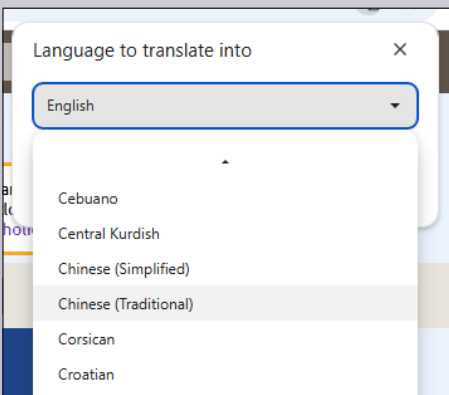

- 1 컴퓨터에서 Chrome 또는 Microsoft Edge를 엽니다.
- 2 번역하려는 웹 페이지로 이동합니다.

- 3 웹 페이지에서 마우스 오른쪽 버튼을 클릭하고 [언어]로 번역을 선택합니다. 주의: 운영 체제가 영어로 기본 설정된 경우, 영어로 번역을 선택할 수 있습니다.

- 4 그런 다음 브라우저의 주소 표시줄 오른쪽에서 번역 아이콘을 선택합니다.

- 다른 언어 선택을 선택할 수 있습니다.