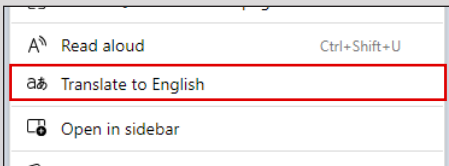

Manage My Account
Register for Online Access

LOG ON

Billing & Payment Info

Start New Electric Service

View Current Rates

고객은 아래 단계에 따라 Hawaiian Electric 웹사이트의 웹 페이지를 Google Chrome 또는 Microsoft Edge 브라우저에서 선호하는 언어로 번역할 수 있습니다.

- 1 컴퓨터에서 Chrome 또는 Microsoft Edge를 엽니다.
- 2 번역하려는 웹 페이지로 이동합니다.

- 3 웹 페이지에서 마우스 오른쪽 버튼을 클릭하고 [언어]로 번역을 선택합니다. 주의: 운영 체제가 영어로 기본 설정된 경우, 영어로 번역을 선택할 수 있습니다.

- 4 그런 다음 브라우저의 주소 표시줄 오른쪽에서 번역 아이콘을 선택합니다.

- 다른 언어 선택을 선택할 수 있습니다.